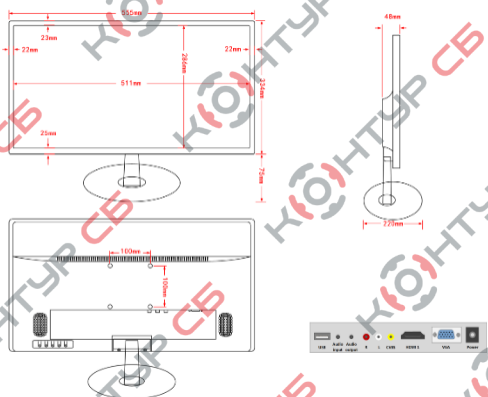

## Описание устройства

Профессиональный LED монитор для видеонаблюдения DT-LED24F.

## Габаритные размеры

## Технические параметры

Тип	Монитор
Угол обзора	160°/170°
Диагональ экрана	23.6"
Разрешение экрана	1920x1080 (Full HD) (3840x2160/30fps)
Тип подсветки матрицы	LED
Время отклика пикселя	5мс
Цветность	16.7млн
Яркость	250кд/м2
Контрастность	1000:1
Соотношение сторон	16:9
<b>Интерфейсы</b>	
Входы	1 HDMI (4K), 1 VGA, 1 USB, 1 CVBS, 1 аудио
Выходы	1 аудио

## Основное

Питание	DC12В, 4А
Потребляемая мощность	30 Вт
Материал корпуса	Огнеупорный пластик
Гарантия	24 месяца
Рабочие условия	0°С...+40°С
Режим работы	24/7
Размеры	555x334x48мм без учета высоты ножки 75мм
Вес	3,6кг
Дополнительно	Отверстия для настенного крепления типа VESA (100x100мм); настольное крепление в комплекте (220x75мм)